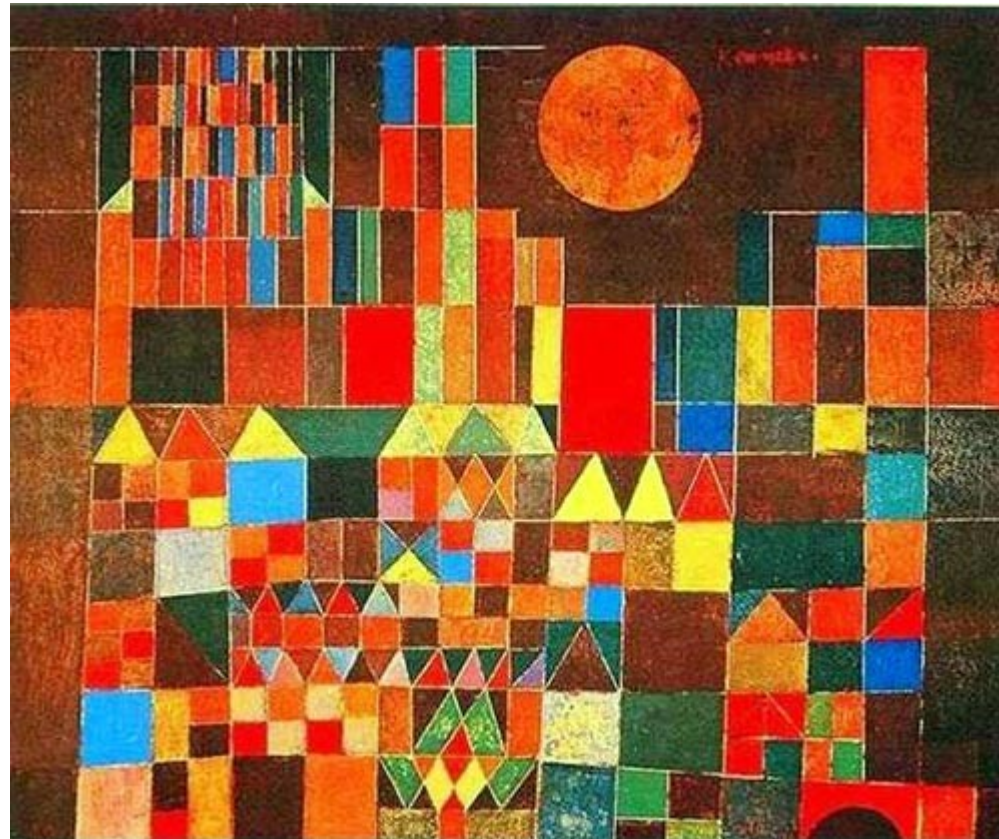

Paul Klee

1879-1940

1914

Tunisian gardens - 1919

Visual Music - 1922

Head of a man - 1922

Abfahrt der Schiffe - 1927

Burg und Sonne - 1928

Farbstafel - 1930

Red Bridge

D'autres peintres expressionnistes

- Kandinsky

- Modigliani