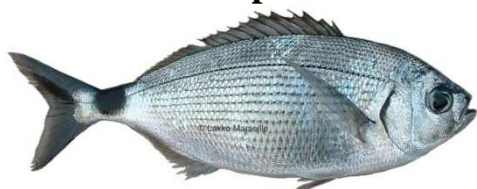

## **Maille des poissons les plus courants dans la zone de pêche**

✓ Loup	30 cm
✓ Daurade royale	20 cm
✓ Marbré	20 cm
✓ Pageot	15 cm
✓ Pageot acarné (Beaux yeux)	17 cm
✓ Dorade grise (canthe)	23 cm
✓ Rouget	11 cm
✓ Pataclet (sparaillon)	12 cm
✓ Sar commun	23 cm
✓ Sar tête noire (veirade)	18 cm
✓ Sar à museau pointu	18 cm
✓ Castagnole rose	12 cm
✓ Pagre	18 cm

**Les poissons de roche ne sont pas mailles**

**Poissons interdits (congres, anguilles, poissons bleus, mollusques et céphalopodes)**

**Pageot acarne (*Beaux Yeux*) - 17 cm**

**Sparailon ou Pataclet - 12 cm**

**Sar à tête noire ou Veirade - 18 cm**

**Sar commun - 23 cm**

**Mandoule Suscle Gerle 12cm**

**Sar a museau pointu - 18 cm**

**Saupe 12cm**

**Bogue 12cm**

**Oblade 12cm**

**Castagnole 12cm**