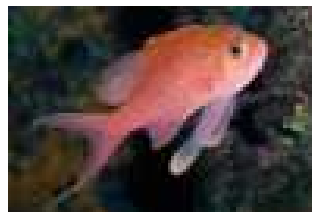

**Les poissons de roche ne sont pas mailles**

**Poissons interdits (congres, anguilles, poissons bleus, mollusques et céphalopodes)**

**Pageot acarne (*Beaux Yeux*) - 17 cm**

**Sparailon ou Pataclet - 12 cm**

**Sar à tête noire ou Veirade - 18 cm**

**Sar commun - 23 cm**

**Mandoule Suscle Gerle 12cm**

**Sar a museau pointu - 18 cm**

**Saupe 12cm**

**Bogue 12cm**

**Oblade 12cm**

**Castagnole 12cm**